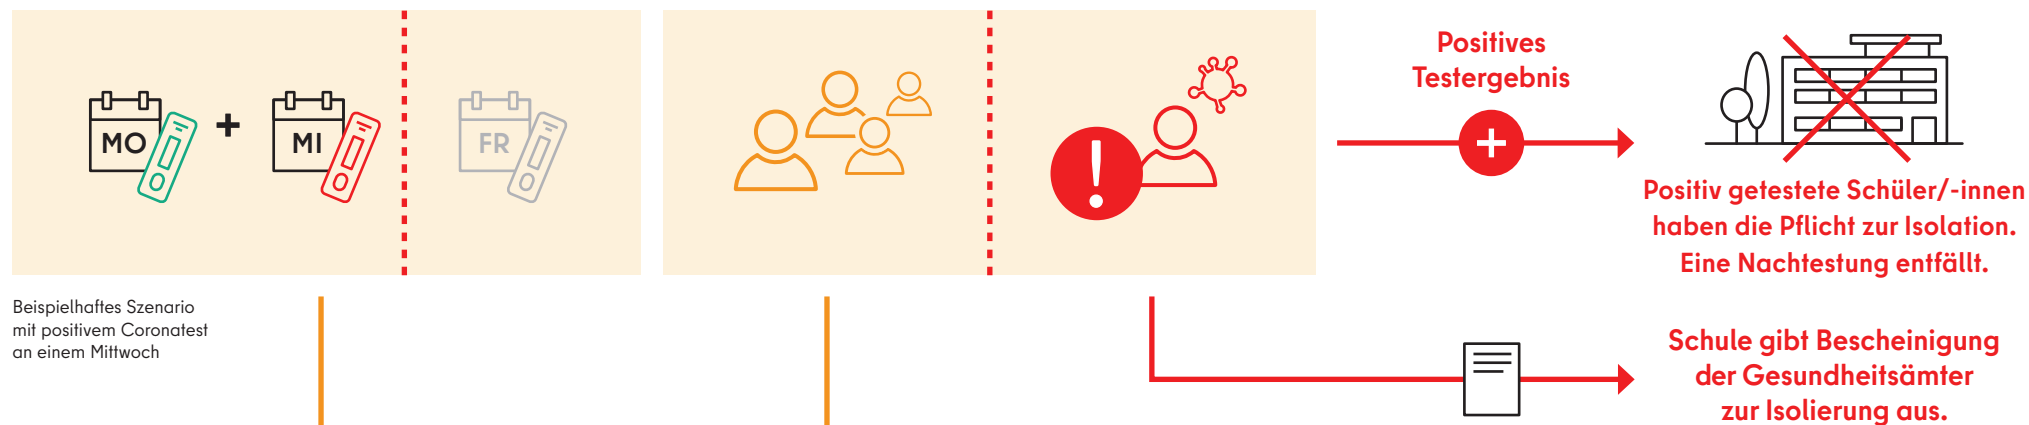

TEST-TO-STAY FÜR BERLINER SCHULEN

(Voraussichtlich vom 7. bis 18. Februar 2022)

Kein Coronafall in der Lerngruppe/Kurs

Schüler/-innen können
die Schule besuchen

Coronafall in der Lerngruppe/Kurs

Positiv getestete Schüler/-innen
haben die Pflicht zur Isolation.
Eine Nachtestung entfällt.

Schule gibt Bescheinigung
der Gesundheitsämter
zur Isolierung aus.

Schüler/-innen können
die Schule besuchen

* Bei einem neuen positiven Fall in der Lerngruppe/Kurs
beginnt die Fünftage-Testung von vorn.

TEST-TO-STAY FÜR BERLINER SCHULEN

(Voraussichtlich ab 21. Februar 2022)

Kein Coronafall in der Lerngruppe/Kurs

Coronafall in der Lerngruppe/Kurs

* Bei einem neuen positiven Fall in der Lerngruppe/Kurs beginnt die Fünftage-Testung von vorn.