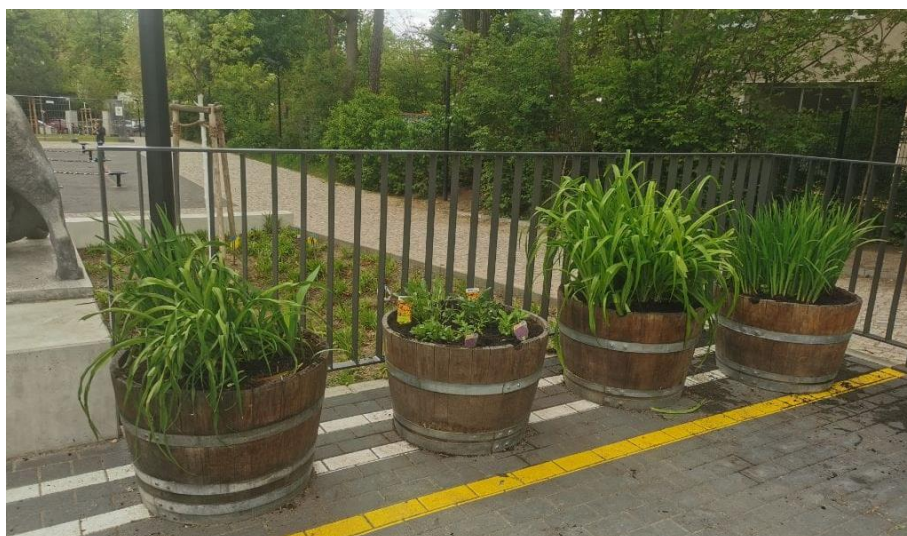

ES GRÜNT SO GRÜN 

Dank der Unterstützung des Fördervereins (DANKE 😊) konnten neue Pflanzen gekauft und die Pflanz-Fässer auf dem Hof neu bestückt werden.

Mit der Hilfe von Frau Nowag und Herrn Schild von Spannenberg waren die kleinen Gärtnerinnen und Gärtner sehr eifrig und fleißig bei der Sache.

Unser Hof sieht nun noch schöner aus!

Und auch Bienen sind schon eingezogen. Die Klasse 2a hat mit Frau Dreher und Frau Kluge für ein ganzes Bienenfeld gesorgt.

Die summende „Verwandtschaft“ folgt hoffentlich bald, wenn die gesäten Wildblumen blühen.